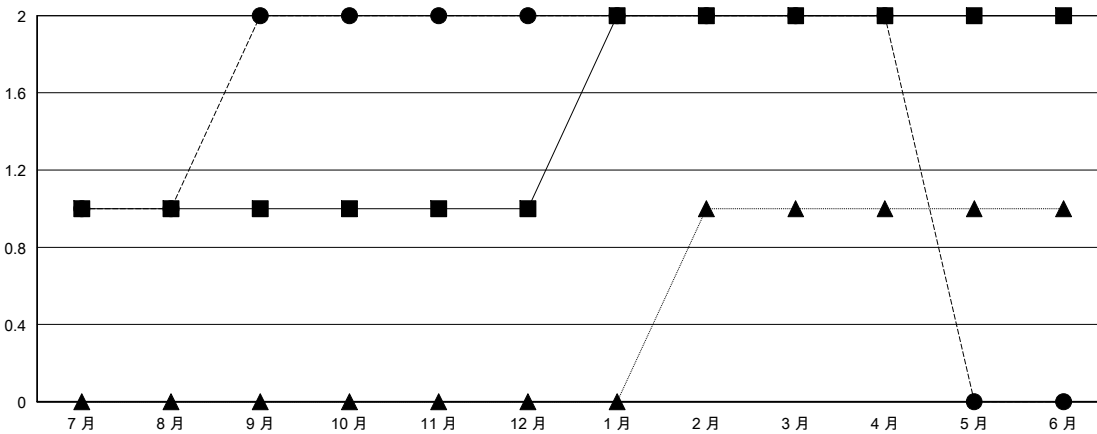

MONTHLY MEMBERSHIP PROGRESS REPORT

District 300 F

Results as of: 5/31/2020

GMT:

地點 REP OF CHINA

GMT憲章區

分會			
成果 2019-2020			
季	新分會目標	新會	會員流失的分會
7月/8月/9月	1	2	0
10月/11月/12月	0	0	0
1月/2月/3月	1	0	0
4月/5月/6月	0	0	0

位會員@每位須繳			
成果 2019-2020			
季	會員淨增長目標	實際會員增長數	實際退會會員 (包括轉會)
7月/8月/9月	40	294	23
10月/11月/12月	10	44	91
1月/2月/3月	40	40	16
4月/5月/6月	10	2	9

目標與實際新會累積

目標和實際會員累積

已取消的分會: 0	73 CLUBS OF 83 增添1位或以上的新會員	性別分佈
放棄的會員	點擊這裡取得彙計會員數據	男 2,019 (72.42%)
		女 769 (27.58%)
過世 4		總計家庭單位會員數 98
分會已取消 0		支付減半會費的家庭會員 51
其他 135		
總計 139		