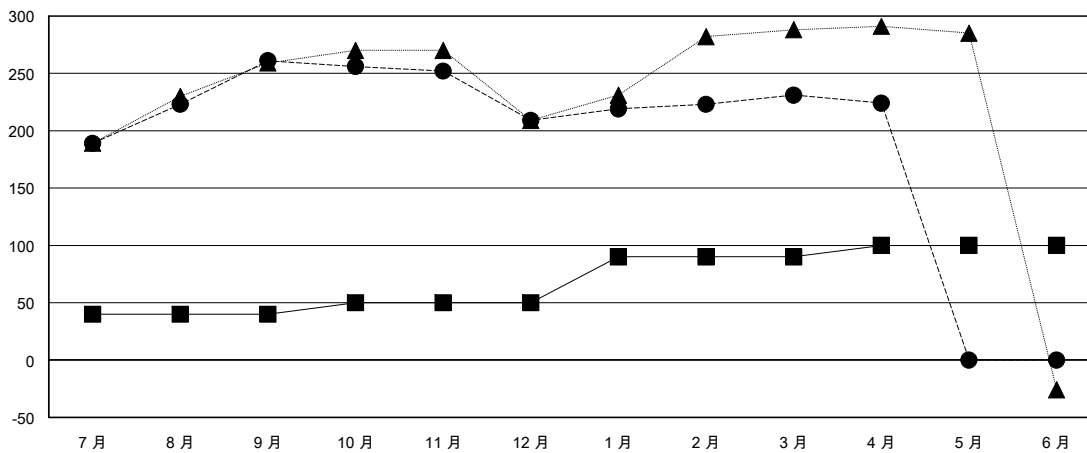

MONTHLY MEMBERSHIP PROGRESS REPORT

District 300 F

Results as of: 5/31/2020

GMT:

地點 REP OF CHINA

GMT憲章區

分會			
成果 2019-2020			
季	新分會目標	新會	會員流失的分會
7月/8月/9月	1	2	0
10月/11月/12月	0	0	0
1月/2月/3月	1	0	0
4月/5月/6月	0	0	0

位會員@每位須繳			
成果 2019-2020			
季	會員淨增長目標	實際會員增長數	實際退會會員 (包括轉會)
7月/8月/9月	40	294	23
10月/11月/12月	10	44	91
1月/2月/3月	40	40	16
4月/5月/6月	10	2	9

目標與實際新會累積

目標和實際會員累積

已取消的分會: 0	73 CLUBS OF 83 增添1位或以上的新會員	性別分佈
放棄的會員	點擊這裡取得彙計會員數據	男 2,019 (72.42%)
		女 769 (27.58%)
過世 4		總計家庭單位會員數 98
分會已取消 0		支付減半會費的家庭會員 51
其他 135		
總計 139		